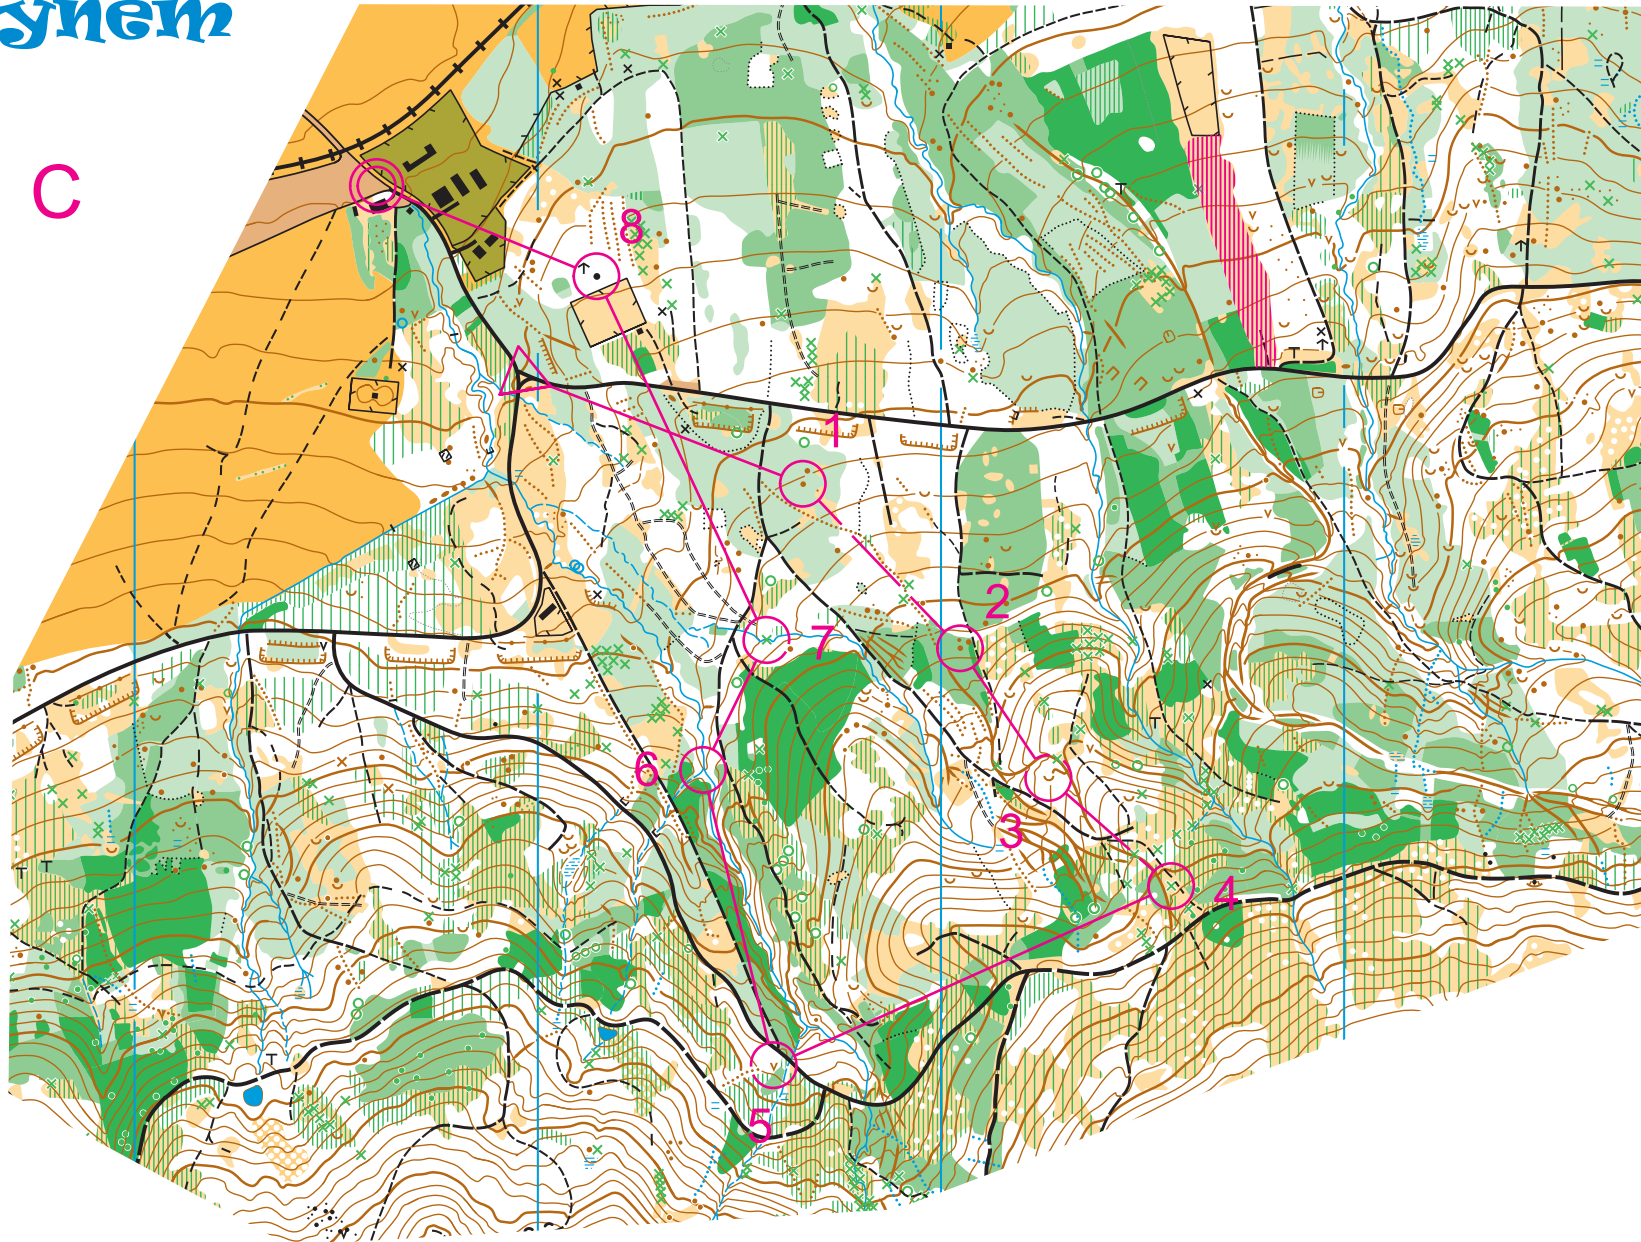

# Pod Huštýnem

1:7500

e=5m

stav: jaro 2021

C

	C		2,4 km	140 m
▷				
1	52	↓	•	
2	51	↓	•	
3	40	∪		
4	39	⊗		
5	42	∇	0,5	
6	48	∞ ∞	∇	
7	50	⊗ ∞		
8	31	▲		
⊗			240 m	⊗

Zvlášť symbol:  cesta po těžbě, ošklivá

6. IMT 10.-16.5.2021