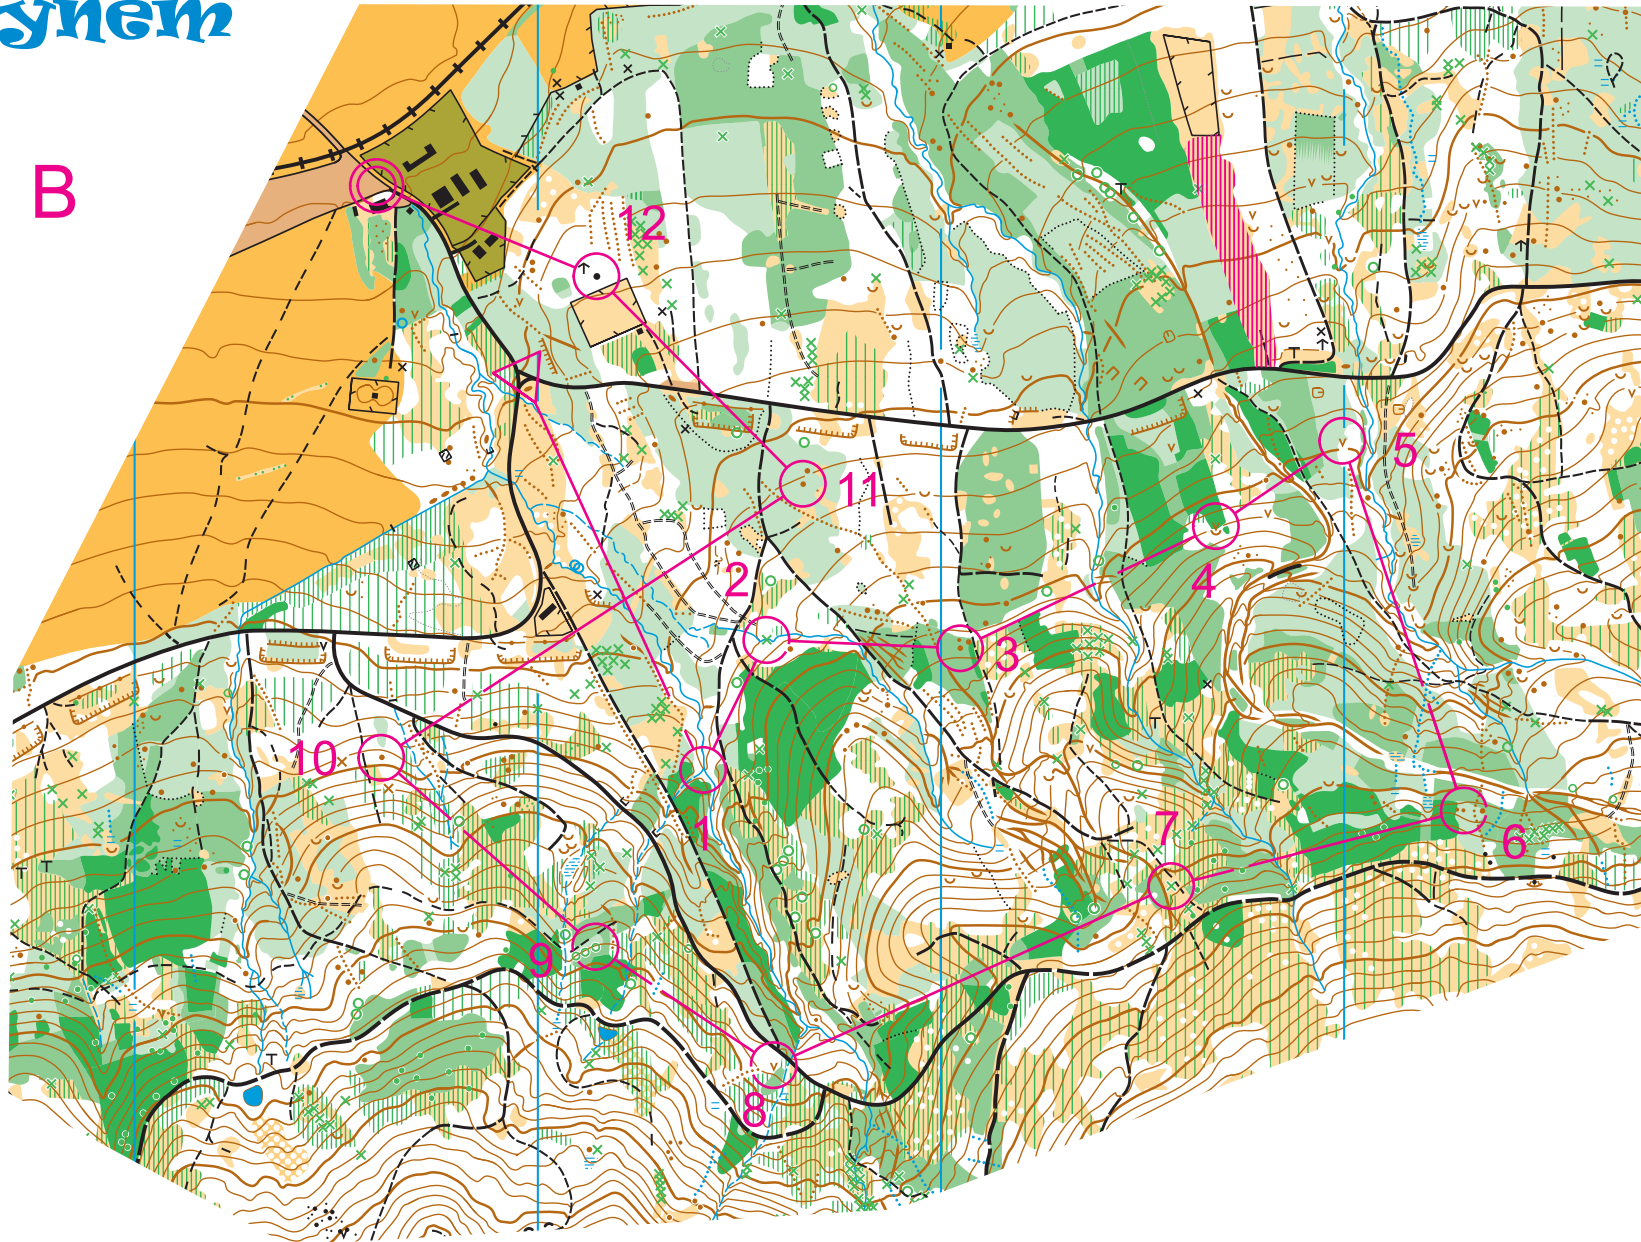

# Pod Huštýnem

1:7500

e=5m

stav: jaro 2021

B

	B	3,8 km		200 m
▷				
1	48	⋈	⋈	∇
2	50	⊗	⋈	
3	51	↓	•	
4	36	∇		0,5
5	35	∇		1,5
6	38		•	
7	39	⊗		
8	42	∇		0,5
9	44	→	⚠	⚠
10	47		•	
11	52	↓	•	
12	31	▲		
⊗		240 m		⊗

Zvlášť symbol: cesta po těžbě, ošklivá

6. IMT 10.-16.5.2021