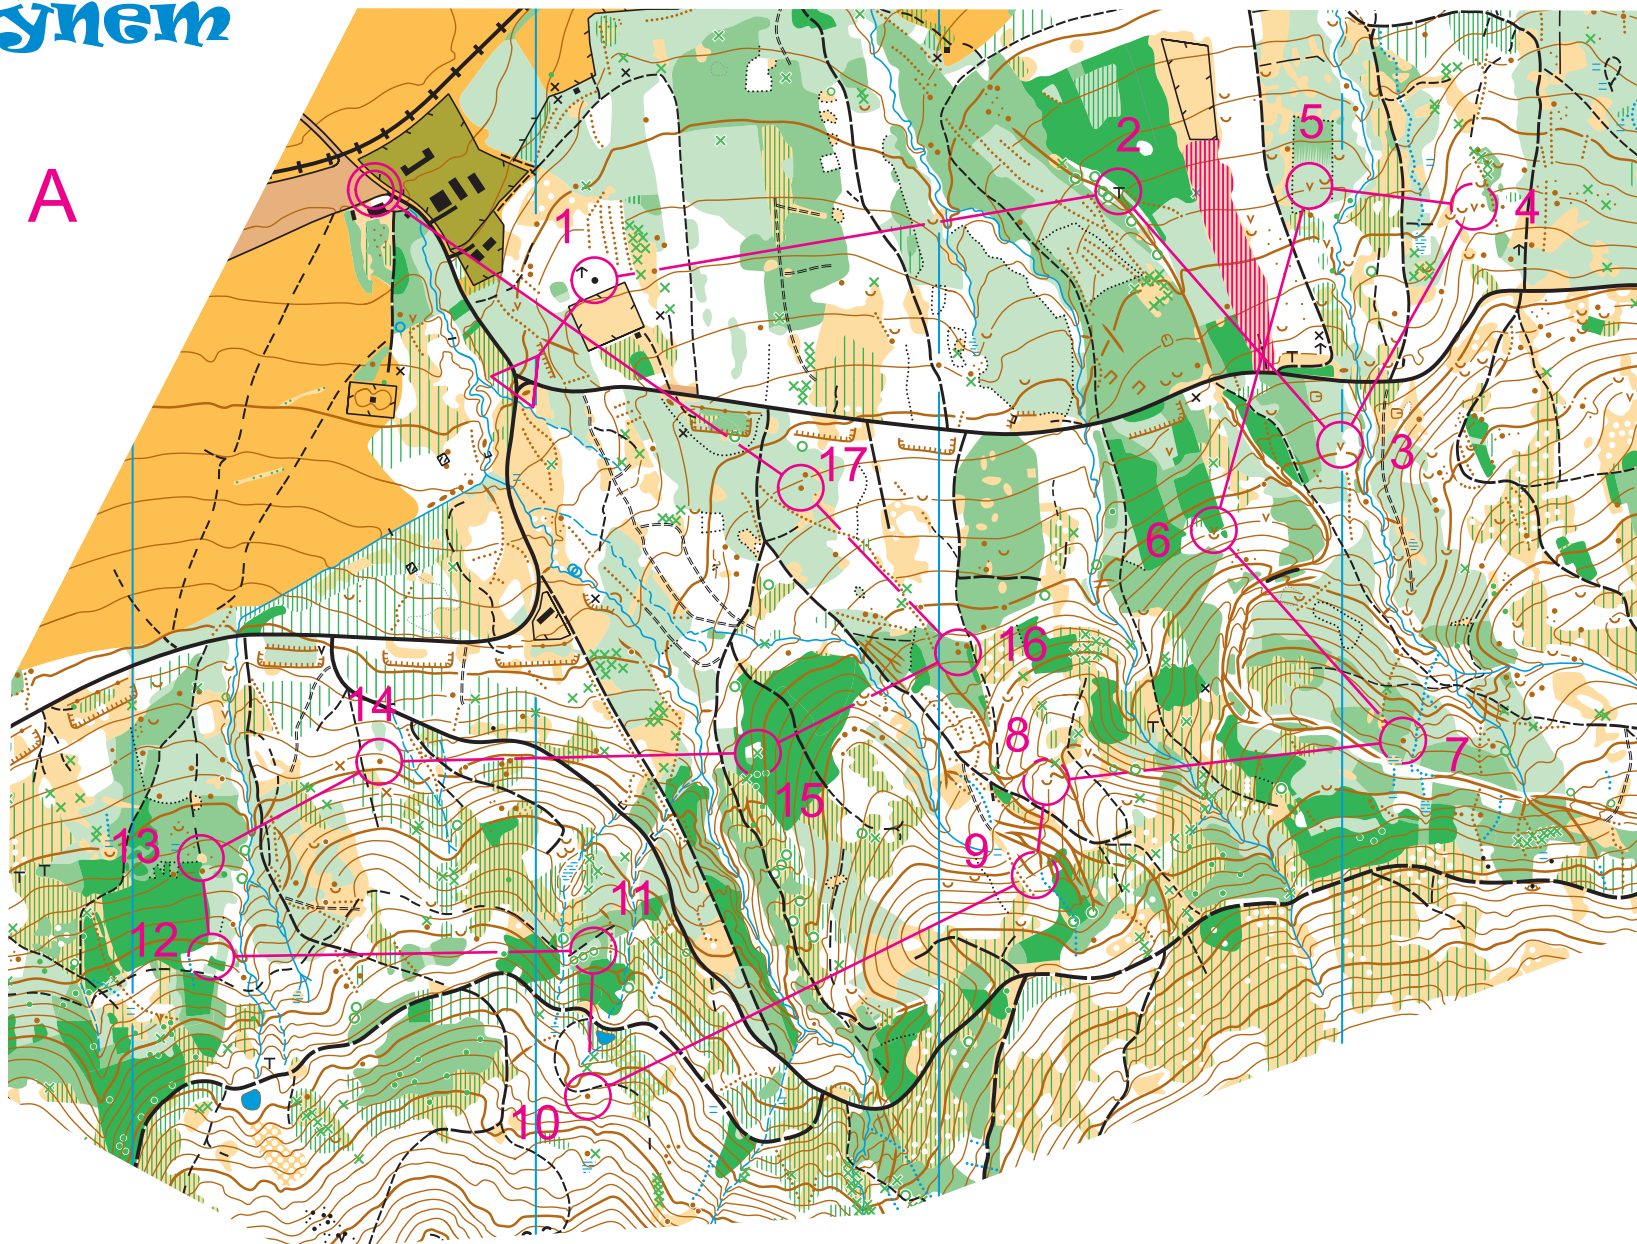

# Pod Huštýnem

1:7500

e=5m

stav: jaro 2021

A

A	5,2 km	250 m
1 31	▲	
2 32	┌	
3 35	∇	1,5
4 34	∇	0,5
5 33	∇	1,5
6 36	∇	0,5
7 37	•	
8 40	∪	
9 41	← ∩	↘
10 43	•	
11 44	→ △ ▲	
12 45	⊗	∧
13 46	⋯	
14 47	•	
15 49	⊗	
16 51	↓ •	
17 52	↓ •	

520 m

Zvlášť symbol: cesta po těžbě, ošklivá

6. IMT 10.-16.5.2021